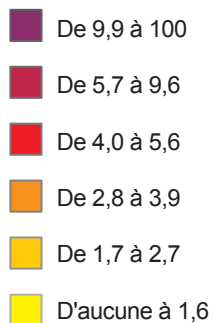

**Proportion de communes  
à voie « Jaurès »  
par département**

Sur cent communes

( Carte en six classes de valeurs  
d'effectifs égaux )

**Part de la population vivant  
dans les communes à voie  
« Jaurès »  
par département**

Sur cent habitants

( Carte en six classes de valeurs  
d'effectifs égaux )